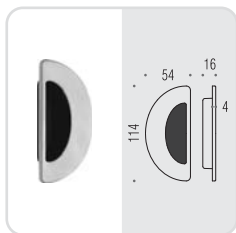

lc111

Design: Luca Colombo

MISURA FRESATA 38 x 98 x 13mm
MILING SIZE 38 x 98 x 13mm

Materiale: Cromall®
Material: Cromall®

OL
Oroplus

CR
Cromo
Chrome

CM
Cromat
Matt chrome

LC 111