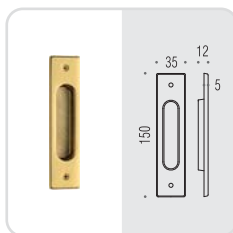

BI
Biancomat
Matt white

ID 311 BZG

Kit per porta scorrevole composto da due maniglie ad incasso con dispositivo di chiusura a nottolino e maniglietta di trascinamento (senza serratura).

Sliding Doors Kit composed of two groove handles with thumb turn and flush handle (without lock).

cd111 - cd211

Design: Colombo Design

MISURA FRESATA 25 x 90 x 8mm
MILING SIZE 25 x 90 x 8mm

Materiale: Ottone
Material: Brass

OL
Oroplus

OM
Oromat
Matt gold

CR
Cromo
Chrome

CM
Cromat
Matt chrome

BR
Bronzo
Bronze

CD 111

CD 111 CF

CD 211

CD 211 CF

cd311 - cd511

Design: Colombo Design

MISURA FRESATA 28 x 113 x 8mm
MILING SIZE 28 x 113 x 8mm