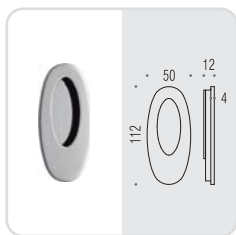

CD 311 CF

CD 511

CD 511 CF

cb111

Design: Carlo Bartoli

MISURA FRESATA 34 x 105 x 10mm
MILING SIZE 34 x 105 x 10mm

Materiale: Cromall®
Material: Cromall®

OL
Cromplus

CM
Cromat
Matt chrome

CB 111

CB 111 CF

id411

Design: Colombo Design

MISURA FRESATA 28 x 113 x 8mm
MILING SIZE 28 x 113 x 8mm

Materiale: Ottone
Material: Brass

OL
Oroplus