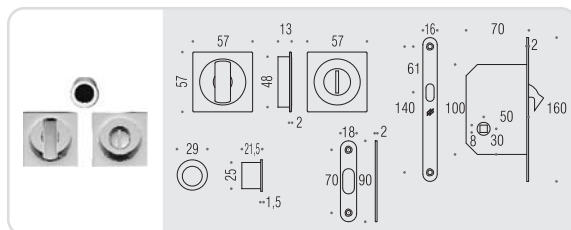

Materiale: Ottone
Material: Brass

CR
Cromo
Chrome

CM
Cromat
Matt chrome

GL
Grafite
Graphite

GM
Grafite Mat
Matt graphite

VL
Vintage

VM
Vintage Mat

NM
Neromat
Matt black

BI
Biancomat
Matt white

ID 311

ID 311 LK