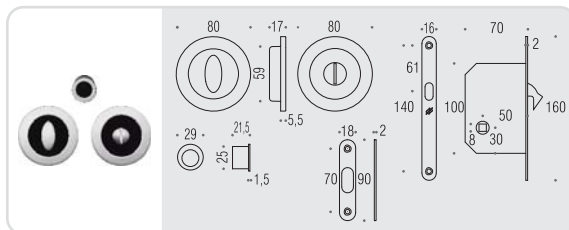

enter

Design: Luca Colombo

SPESSORE PORTA da 40 a 52mm
DOOR THICKNESS from 40 to 52mm

Materiale: Ottone
Material: Brass

OL
Oroplus

CR
Cromo
Chrome

CM
Cromat
Matt chrome

LC 211

LC 211 LK