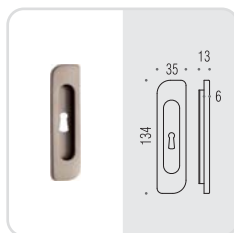

BR
Bronzo
Bronze

CD 111

CD 111 CF

CD 211

CD 211 CF

cd311 - cd511

Design: Colombo Design

MISURA FRESATA 28 x 113 x 8mm
MILING SIZE 28 x 113 x 8mm

CD 311 CF

CD 511

CD 511 CF

cb111

Design: Carlo Bartoli

MISURA FRESATA 34 x 105 x 10mm
MILING SIZE 34 x 105 x 10mm

Materiale: Cromall®
Material: Cromall®

OL
Cromplus