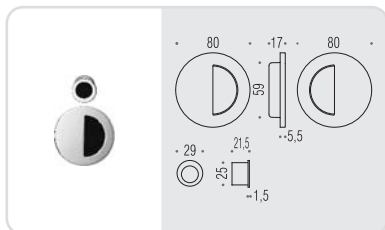

enter

Design: Luca Colombo

SPESSORE PORTA da 40 a 52mm
DOOR THICKNESS from 40 to 52mm

Materiale: Ottone
Material: Brass

OL
Oroplus

CR
Cromo
Chrome

CM
Cromat
Matt chrome

LC 211