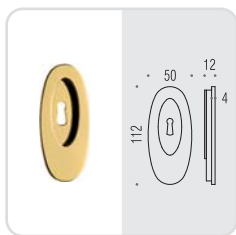

CD 311 CF

CD 511

CD 511 CF

cb111

Design: Carlo Bartoli

MISURA FRESATA 34 x 105 x 10mm
MILING SIZE 34 x 105 x 10mm

Materiale: Cromall®
Material: Cromall®

OL
Cromplus

CM
Cromat
Matt chrome

CB 111

CB 111 CF

id411

Design: Colombo Design

MISURA FRESATA 28 x 113 x 8mm
MILING SIZE 28 x 113 x 8mm

Materiale: Ottone
Material: Brass

OL
Oroplus