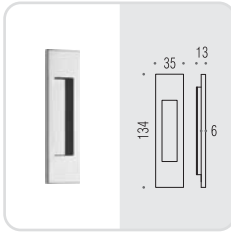

NM
Neromat
Matt black

BI
Biancomat
Matt white

ID 411

ID 411 CF

lc111

Design: Luca Colombo

MISURA FRESATA 38 x 98 x 13mm
MILING SIZE 38 x 98 x 13mm

Materiale: Cromall®
Material: Cromall®