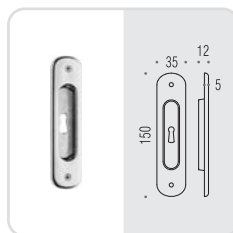

cd111 - cd211

Design: Colombo Design

MISURA FRESATA 25 x 90 x 8mm
MILING SIZE 25 x 90 x 8mm

Materiale: Ottone
Material: Brass

OL
Oroplus

OM
Oromat
Matt gold

CR
Cromo
Chrome

CM
Cromat
Matt chrome

BR
Bronzo
Bronze

CD 111

CD 111 CF

CD 211

CD 211 CF

cd311 - cd511

Design: Colombo Design

MISURA FRESATA 28 x 113 x 8mm
MILING SIZE 28 x 113 x 8mm