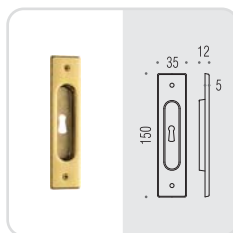

BI
Biancomat
Matt white

ID 311 BZG

Kit per porta scorrevole composto da due maniglie ad incasso con dispositivo di chiusura a nottolino e maniglietta di trascinamento (senza serratura).

Sliding Doors Kit composed of two groove handles with thumb turn and flush handle (without lock).

cd111 - cd211

Design: Colombo Design

MISURA FRESATA 25 x 90 x 8mm
MILING SIZE 25 x 90 x 8mm

Materiale: Ottone
Material: Brass

OL
Oroplus

OM
Oromat
Matt gold

CR
Cromo
Chrome

CM
Cromat
Matt chrome

BR
Bronzo
Bronze

CD 111

CD 111 CF

CD 211

CD 211 CF

cd311 - cd511

Design: Colombo Design

MISURA FRESATA 28 x 113 x 8mm
MILING SIZE 28 x 113 x 8mm