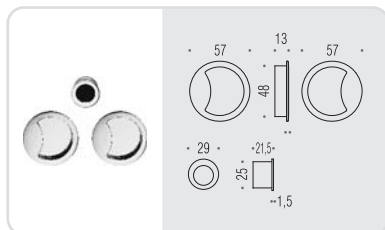

ID 211

ID 211 LK