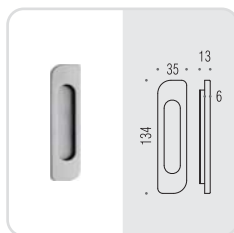

BR
Bronzo
Bronze

CD 111

CD 111 CF

CD 211

CD 211 CF

cd311 - cd511

Design: Colombo Design

MISURA FRESATA 28 x 113 x 8mm
MILING SIZE 28 x 113 x 8mm

Materiale: Ottone
Material: Brass

NI
Nikelmat
Matt nickel

BR
Bronzo
Bronze

BA
Bronzo antico
Antique bronze

OA
Ottone antico
Antique brass

10 **NM**
Neromat
Matt black

10 **BI**
Biancomat
Matt white

CD 311

CD 311 CF

CD 511

CD 511 CF

cb111

Design: Carlo Bartoli

MISURA FRESATA 34 x 105 x 10mm
MILING SIZE 34 x 105 x 10mm

Materiale: Cromall®
Material: Cromall®

OL
Cromplus