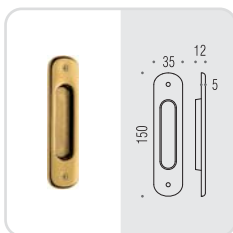

cd111 - cd211

Design: Colombo Design

MISURA FRESATA 25 x 90 x 8mm
MILING SIZE 25 x 90 x 8mm

Materiale: Ottone
Material: Brass

OL
Oroplus

OM
Oromat
Matt gold

CR
Cromo
Chrome

CM
Cromat
Matt chrome

BR
Bronzo
Bronze

CD 111

CD 111 CF

CD 211

CD 211 CF

cd311 - cd511

Design: Colombo Design

MISURA FRESATA 28 x 113 x 8mm
MILING SIZE 28 x 113 x 8mm