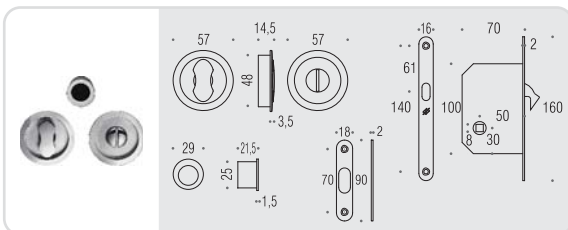

ID 211

ID 211 LK