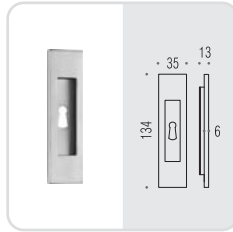

NM
Neromat
Matt black

BI
Biancomat
Matt white

ID 411

ID 411 CF

lc111

Design: Luca Colombo

MISURA FRESATA 38 x 98 x 13mm
MILING SIZE 38 x 98 x 13mm

Materiale: Cromall®
Material: Cromall®