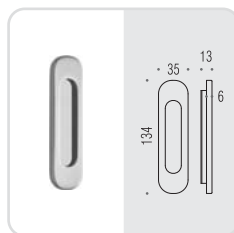

BR
Bronzo
Bronze

CD 111

CD 111 CF

CD 211

CD 211 CF

cd311 - cd511

Design: Colombo Design

MISURA FRESATA 28 x 113 x 8mm
MILING SIZE 28 x 113 x 8mm

Materiale: Ottone
Material: Brass

NI
Nikelmat
Matt nickel

BR
Bronzo
Bronze

BA
Bronzo antico
Antique bronze

OA
Ottone antico
Antique brass

10 **NM**
Neromat
Matt black

10 **BI**
Biancomat
Matt white

CD 311

CD 311 CF

CD 511

CD 511 CF

cb111

Design: Carlo Bartoli

MISURA FRESATA 34 x 105 x 10mm
MILING SIZE 34 x 105 x 10mm

Materiale: Cromall®
Material: Cromall®

OL
Cromplus