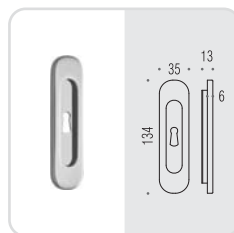

BR
Bronzo
Bronze

CD 111

CD 111 CF

CD 211

CD 211 CF

cd311 - cd511

Design: Colombo Design

MISURA FRESATA 28 x 113 x 8mm
MILING SIZE 28 x 113 x 8mm

Materiale: Ottone
Material: Brass

NI
Nikelmat
Matt nickel

BR
Bronzo
Bronze

BA
Bronzo antico
Antique bronze

OA
Ottone antico
Antique brass

10 **NM**
Neromat
Matt black

10 **BI**
Biancomat
Matt white

CD 311

CD 311 CF

CD 511

CD 511 CF

cb111

Design: Carlo Bartoli

MISURA FRESATA 34 x 105 x 10mm
MILING SIZE 34 x 105 x 10mm

Materiale: Cromall®
Material: Cromall®

OL
Cromplus