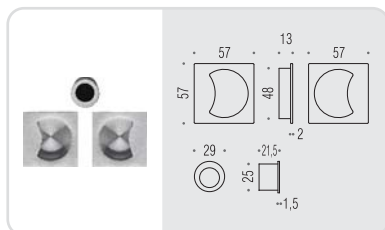

Materiale: Ottone
Material: Brass

CR
Cromo
Chrome

CM
Cromat
Matt chrome

GL
Grafite
Graphite

GM
Grafite Mat
Matt graphite

VL
Vintage

VM
Vintage Mat

NM
Neromat
Matt black

BI
Biancomat
Matt white

ID 311