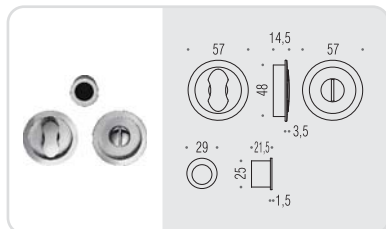

ID 211 BZG

Kit per porta scorrevole composto da due maniglie ad incasso con dispositivo di chiusura a nottolino e maniglietta di trascinamento (senza serratura).

Sliding Doors Kit composed of two groove handles with thumb turn and flush handle (without lock).